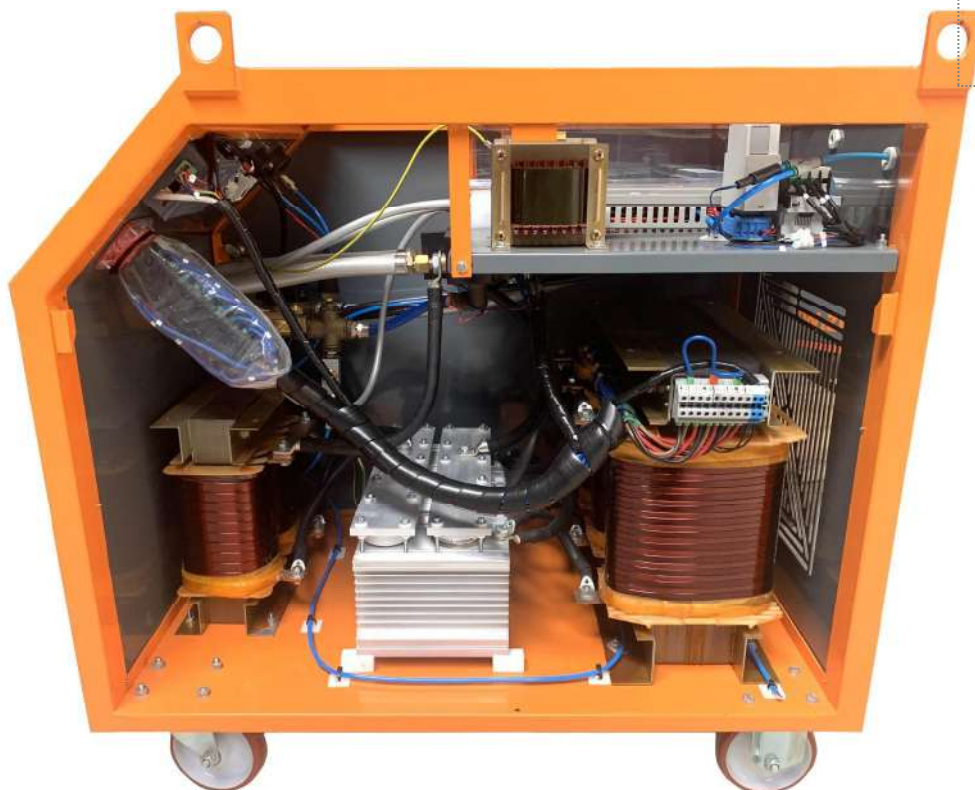

**COMPONENTES Y PIEZAS
RECAMBIO**

ILUSTRACIÓN	CÓDIGO	DESCRIPCIÓN	ILUSTRACIÓN	CÓDIGO	DESCRIPCIÓN
 48	TR52001 sob consulta	TRANSFORMADOR T1	 52	TR520003 315.00€	DIODOS
 49	TR520004 sob consulta	BOBINA	 53	TR520005 215.00€	TRANSMISOR DE CORRIENTE AC
 50	TR520002 sob consulta	RETIFICADORA	 54	TR520006 443.53€	BLOCO DE AIRE COMPLETO
 51	TR52000013 48.00€	PRESOSTATO	 55	TR5200007 154.38€/un	ELECTROVALVULA