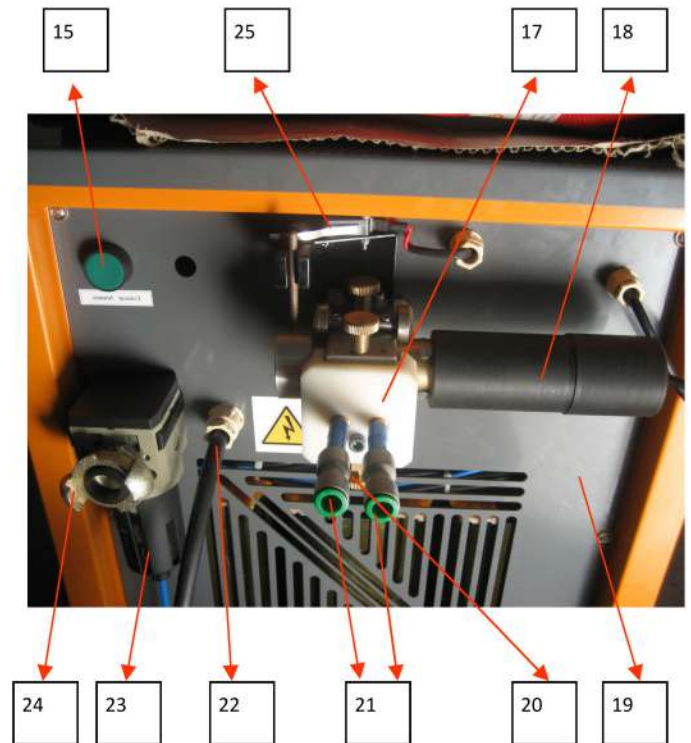

**PIEZAS NO COMPATIBLES CON EL
MODELO A PARTIR DE 2021**

**PARA MODELO TR5 ANTES DE
2021**

Identifi.	Descripción	Referencia	
1	Botón ON/OFF	TR5 10001	39.75€
2	Luz blanca	TR5 10002	11.60€
3	Luz verde	TR5 10003	11.60€
4	Luz azul	TR5 10004	11.60€
5	Cuenta Horas	TR5 10005	105.00€
6	Mostrador Potencia Pr	TR5 10006	165.97€
7	Mostrador Voltage Pr.	TR5 10007	170.68€
8	Comutador Reg. Pot.	TR5 10008	127.30€
9	Comutador Reg. Vol.	TR5 10009	292.00€
10	Luz rojo	TR5 10010	11.60€
11	Mostrador Presión Al.	TR5 10011	74.70€
12	Mostrador Presión Pro	TR5 10012	74.70€
13	Regulador Presión	TR5 10013	221.15€
14	Corte General	TR5 10014	83.40€
15	Botón para halar alambre	TR5 10015	21.70€
17	Soporte motor aux.	TR5 10017	1.123,80€
18	Motor Auxiliar	TR5 10018	1.262,30€
19	Cubierta trasera	TR5 10019	130.00€
20	Tornillo a pretón	TR5 10020	8.00€
21	Unión	TR5 10021	3.20€
22	Cable Alimentación	TR5 10022	61.00€
23	Filtro	TR5 10023	157.00€
24	Acoplador	TR5 10024	25.00€
25	Micro switch	TR5 10025	34.30€