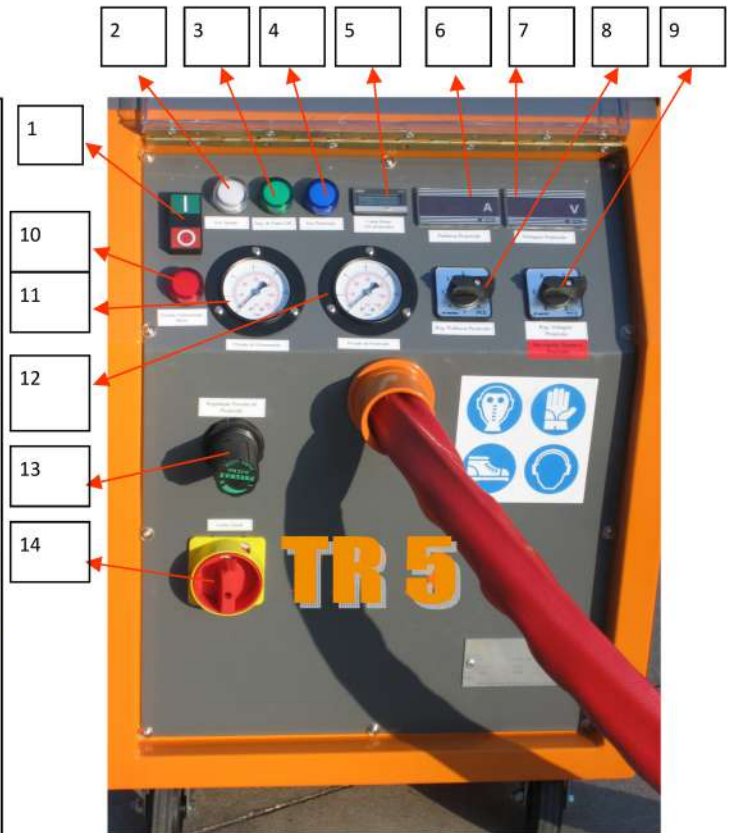

COMPLEMENTOS OPCIONALES DE LA MÁQUIN

PANTALLA CONTROL ADICIONAL

COD.: TR570400

218.70€/un

CUENTA METROS

COD.: TR570500

320.00€/un

EQUIPAMIENTO DE PROTECCIÓN PERSONAL SUGERIDO [sob consulta](#)

**PIEZAS NO COMPATIBLES CON EL
MODELO A PARTIR DE 2021**

**PARA MODELO TR5 ANTES DE
2021**

Identifi.	Descripción	Referencia	
1	Botón ON/OFF	TR5 10001	39.75€
2	Luz blanca	TR5 10002	11.60€
3	Luz verde	TR5 10003	11.60€
4	Luz azul	TR5 10004	11.60€
5	Cuenta Horas	TR5 10005	105.00€
6	Mostrador Potencia Pr	TR5 10006	165.97€
7	Mostrador Voltage Pr.	TR5 10007	170.68€
8	Comutador Reg. Pot.	TR5 10008	127.30€
9	Comutador Reg. Vol.	TR5 10009	292.00€
10	Luz rojo	TR5 10010	11.60€
11	Mostrador Presión Al.	TR5 10011	74.70€
12	Mostrador Presión Pro	TR5 10012	74.70€
13	Regulador Presión	TR5 10013	221.15€
14	Corte General	TR5 10014	83.40€
15	Botón para halar alambre	TR5 10015	21.70€
17	Soporte motor aux.	TR5 10017	1.123,80€
18	Motor Auxiliar	TR5 10018	1.262,30€
19	Cubierta trasera	TR5 10019	130.00€
20	Tornillo a pretón	TR5 10020	8.00€
21	Unión	TR5 10021	3.20€
22	Cable Alimentación	TR5 10022	61.00€
23	Filtro	TR5 10023	157.00€
24	Acoplador	TR5 10024	25.00€
25	Micro switch	TR5 10025	34.30€